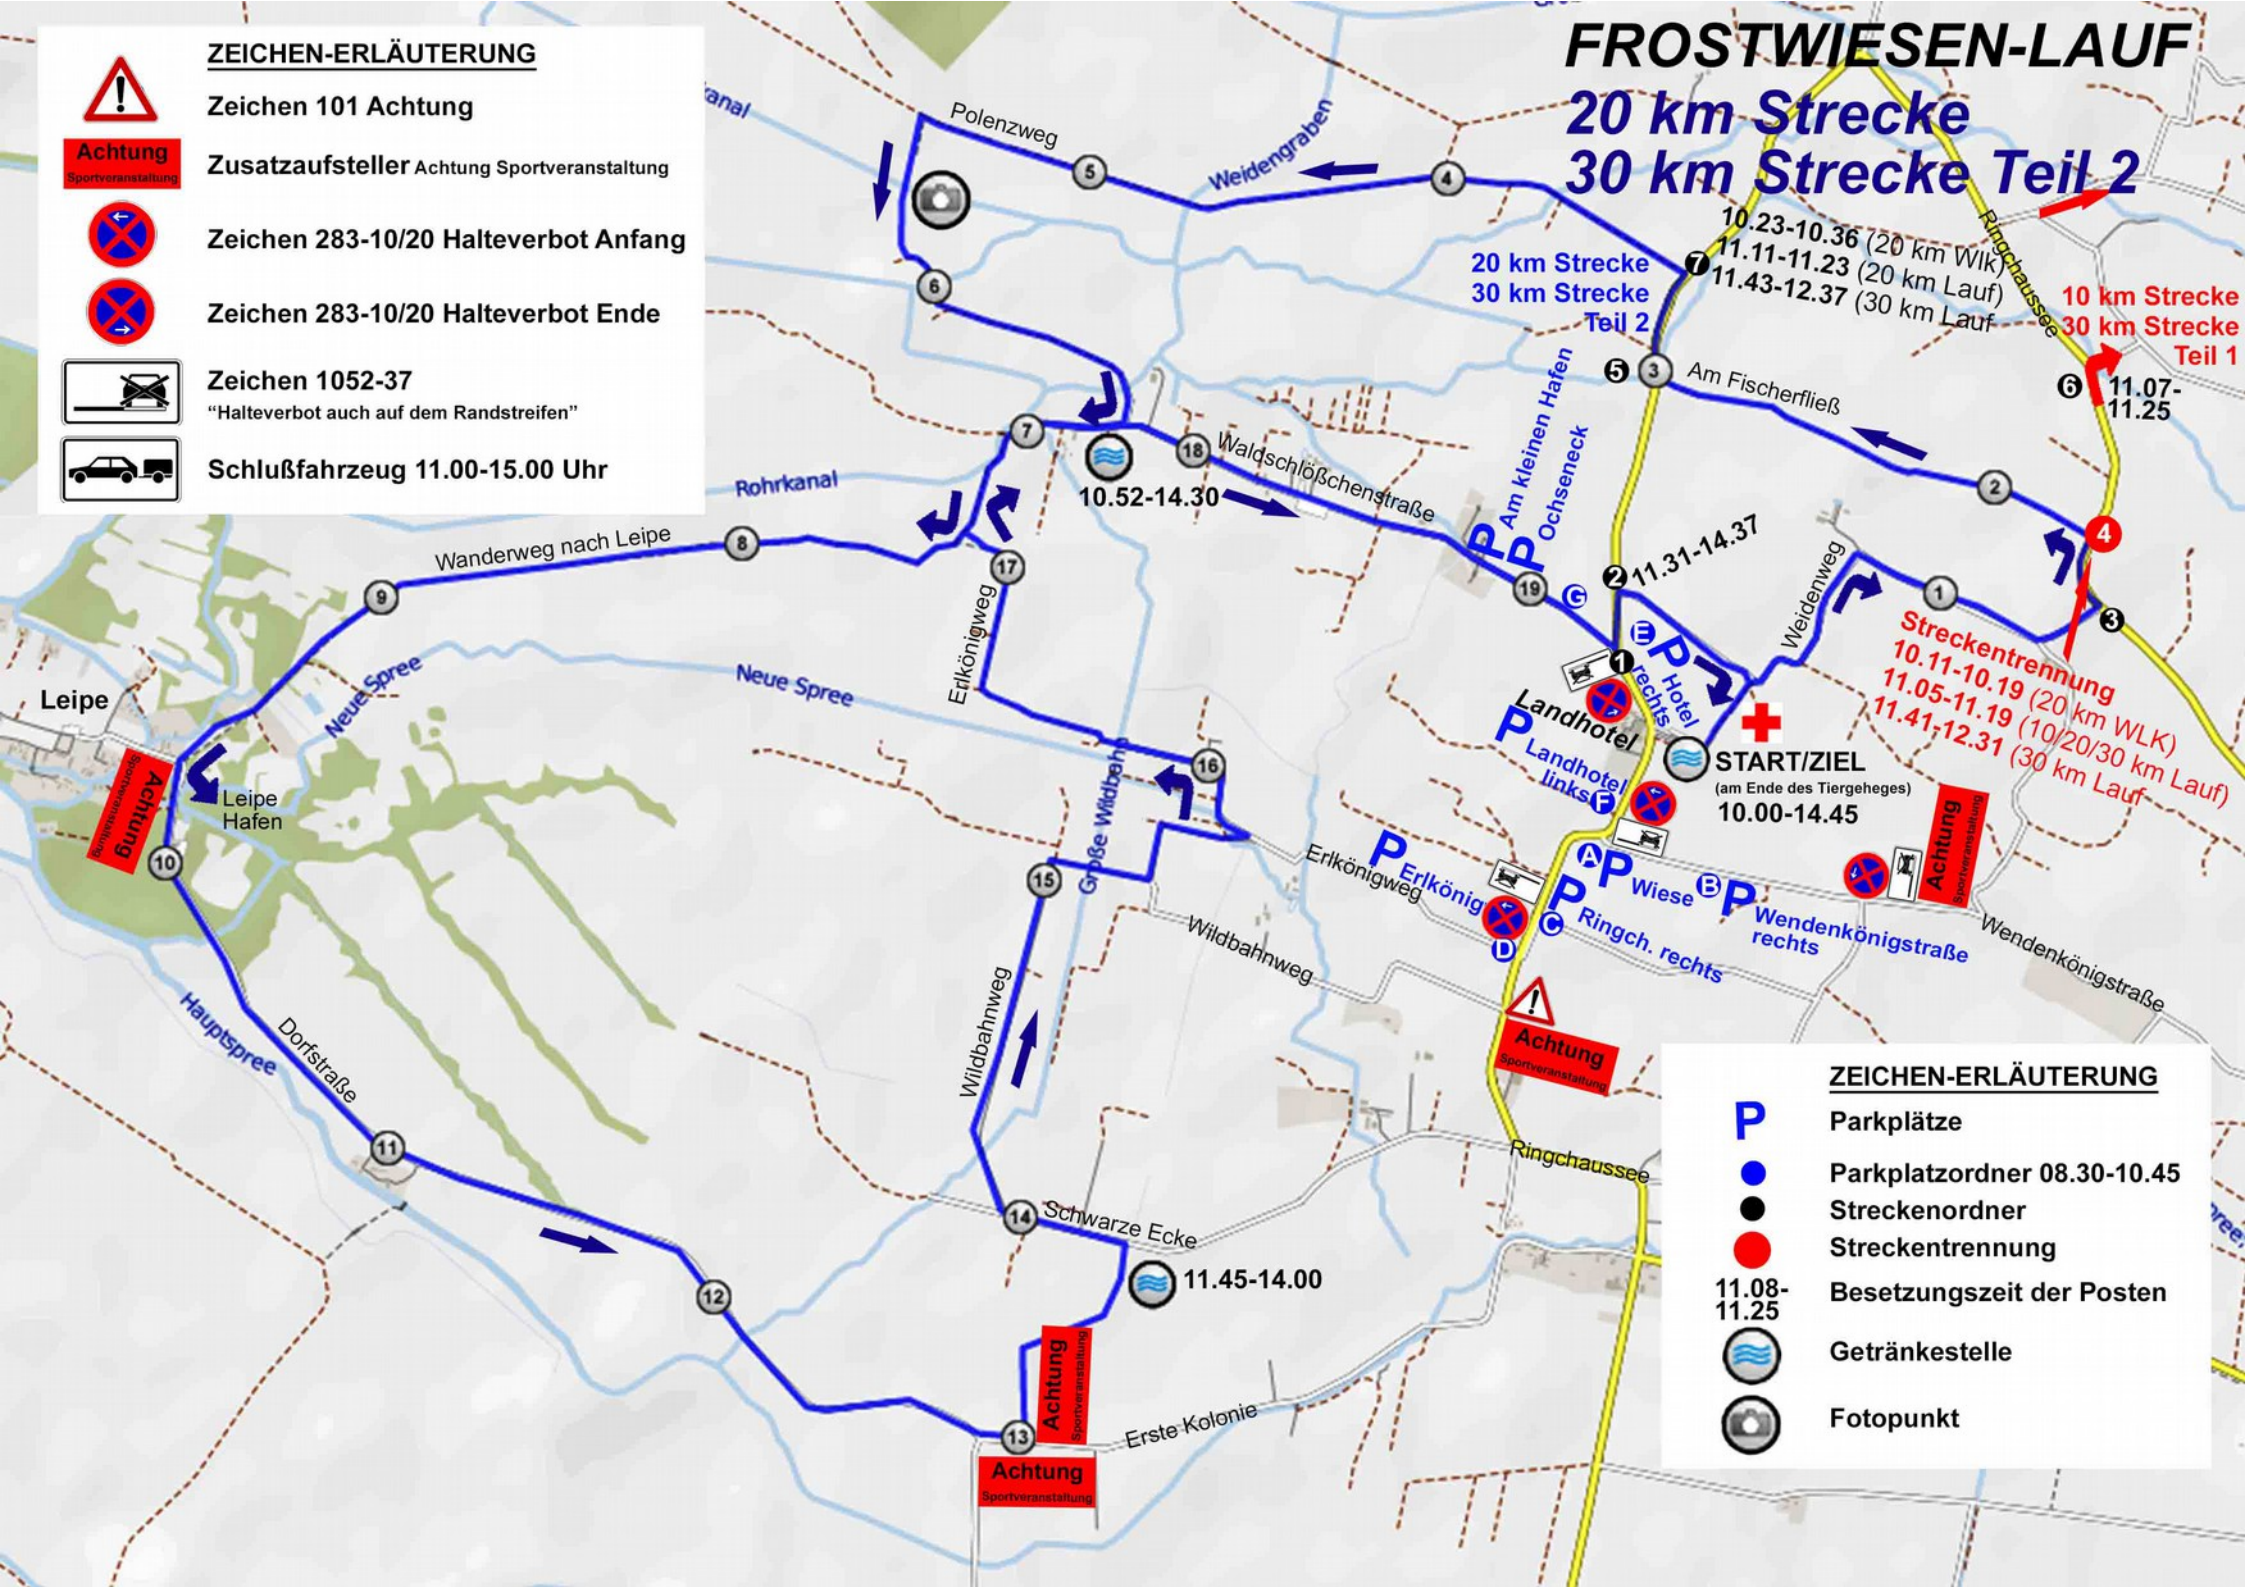

FROSTWIESEN-LAUF

20 km Strecke
30 km Strecke Teil 2

ZEICHEN-ERLÄUTERUNG

-  Zeichen 101 Achtung
-  **Achtung**
Sportveranstaltung
-  Zeichen 283-10/20 Halteverbot Anfang
-  Zeichen 283-10/20 Halteverbot Ende
-  Zeichen 1052-37
"Halteverbot auch auf dem Randstreifen"
-  Schlußfahrzeug 11.00-15.00 Uhr

ZEICHEN-ERLÄUTERUNG

-  Parkplätze
-  Parkplatzordner 08.30-10.45
-  Streckenordner
-  Streckentrennung
-  Besetzungszeit der Posten
11.08-11.25
-  Getränkestelle
-  Fotopunkt